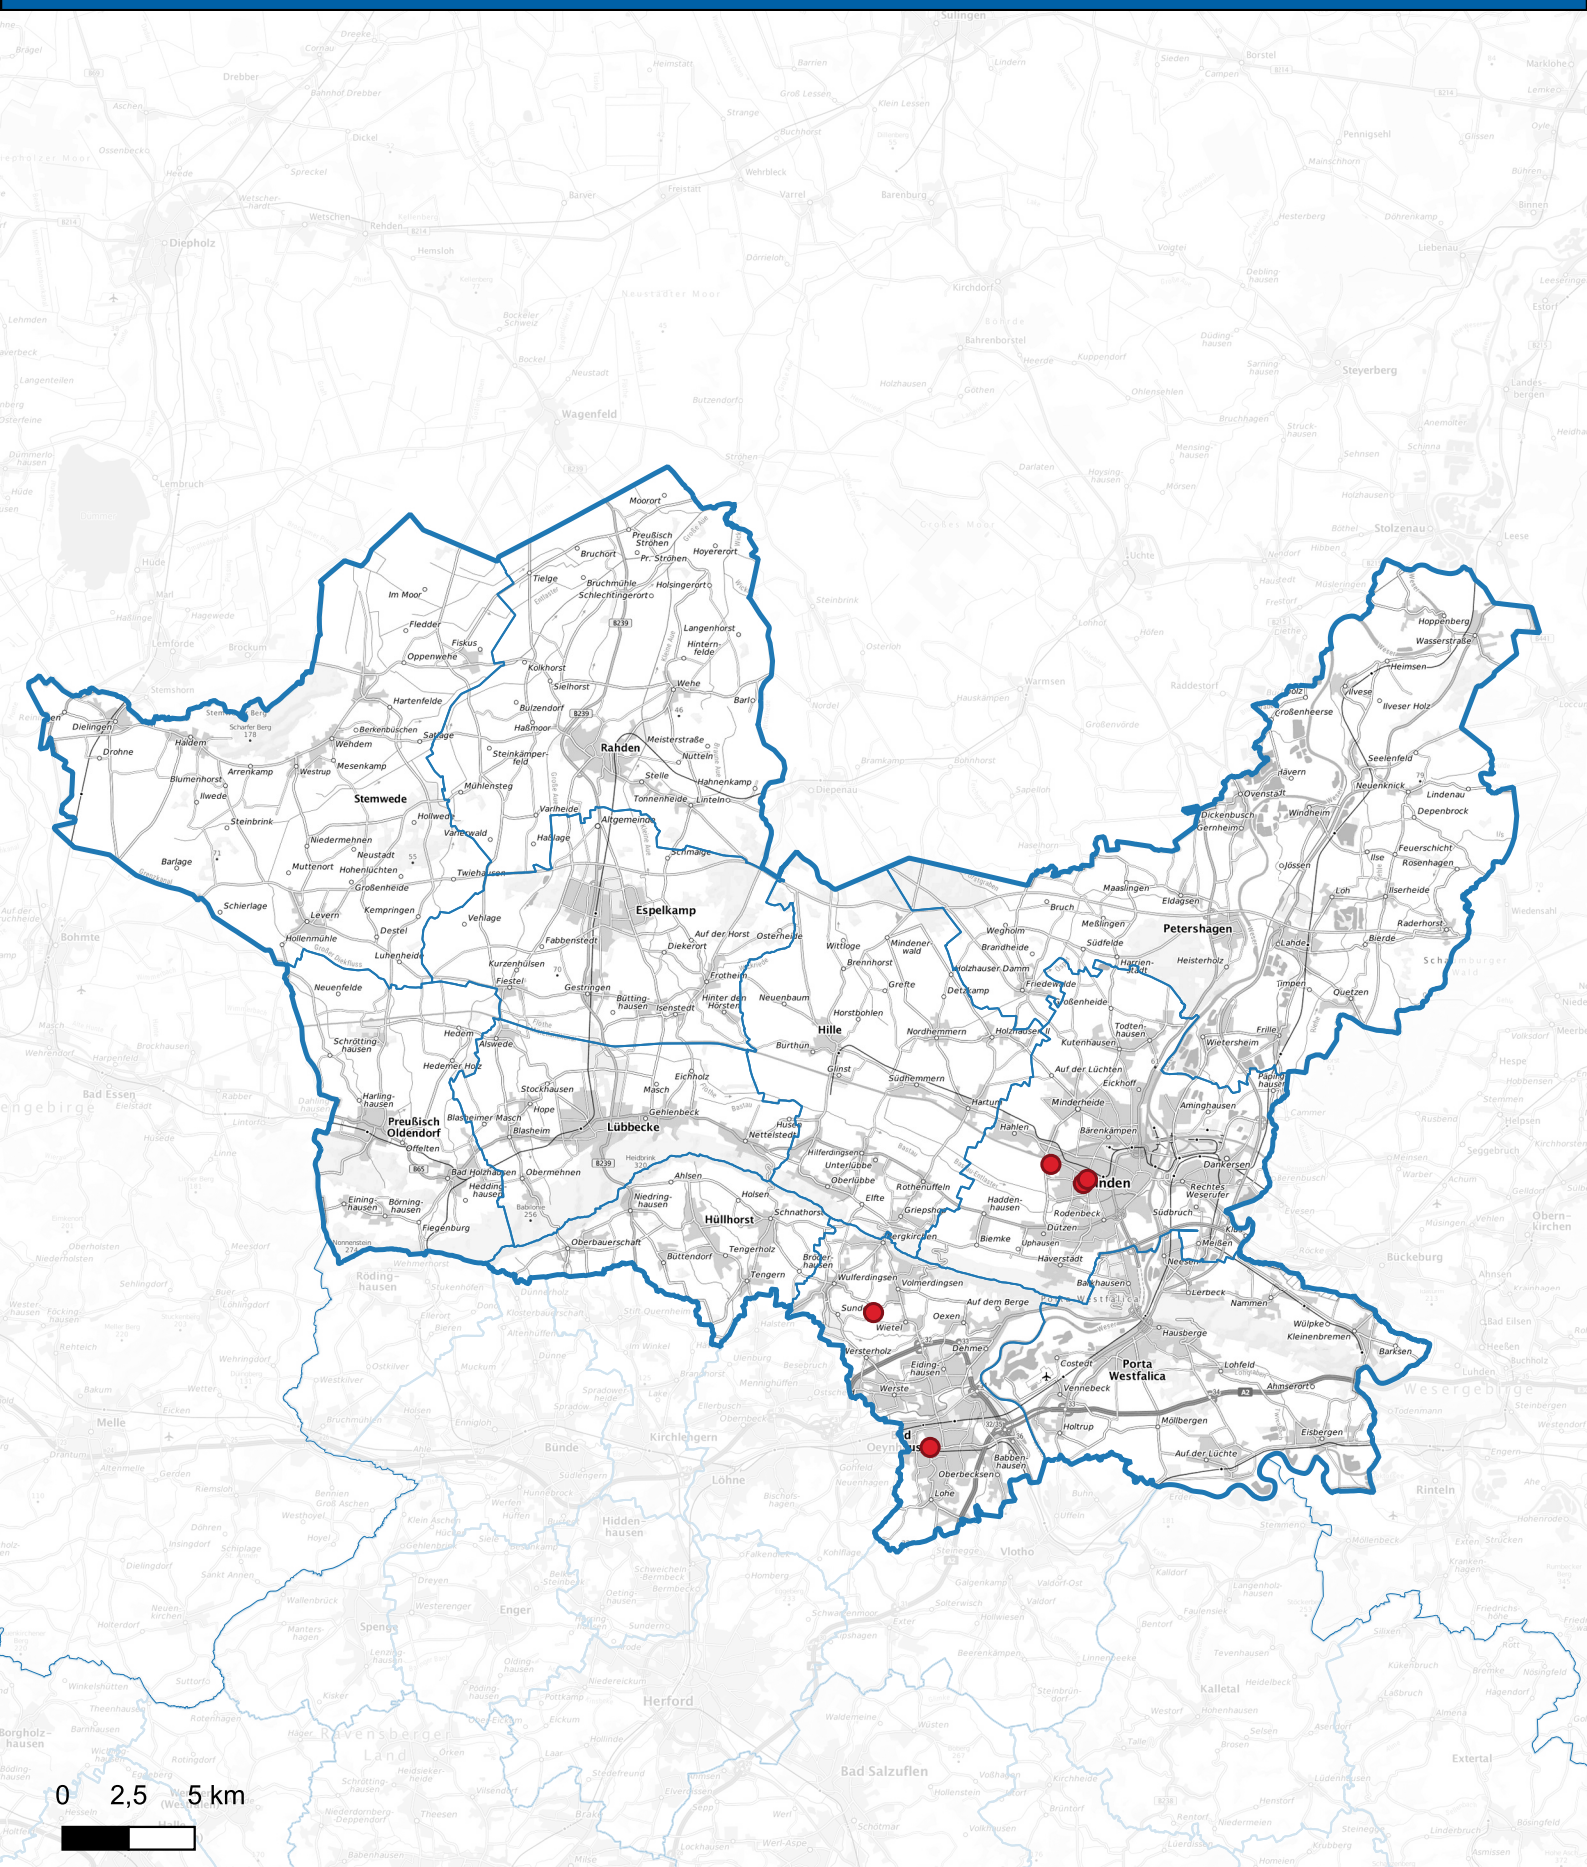

# Wohnungseinbruchsradar Kreis Minden-Lübbecke

27.12.2024 bis 02.01.2025

Hintergrundkarte: © Bundesamt für Kartographie und Geodäsie (2024)

Informationen zu Präventionshinweisen und Beratungsstellen der Polizei NRW finden Sie hier ["https://polizei.nrw/artikel/riegel-vor-sicher-ist-sicherer"](https://polizei.nrw/artikel/riegel-vor-sicher-ist-sicherer)

**POLIZEI**  
Nordrhein-Westfalen  
Kreis Minden-Lübbecke